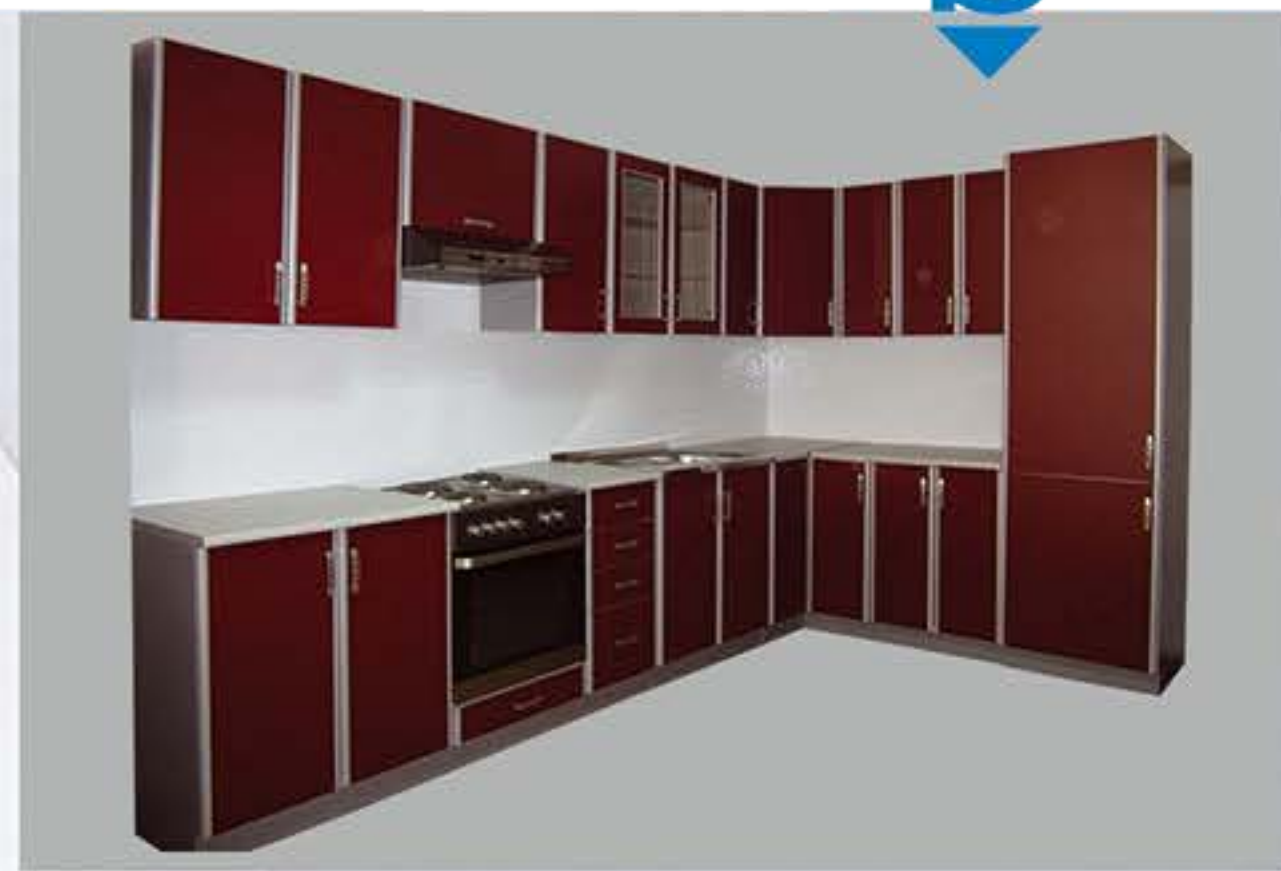

ELMA

crveno/sivo

D ugao, D40 vrata, D40 ladicar, D60, D80, D80 sudoper,
element za stednjak; ormar 60x210, element za napu,
G ugao, G30, G40, G60, G80, G80 staklo/72
bez radne ploce