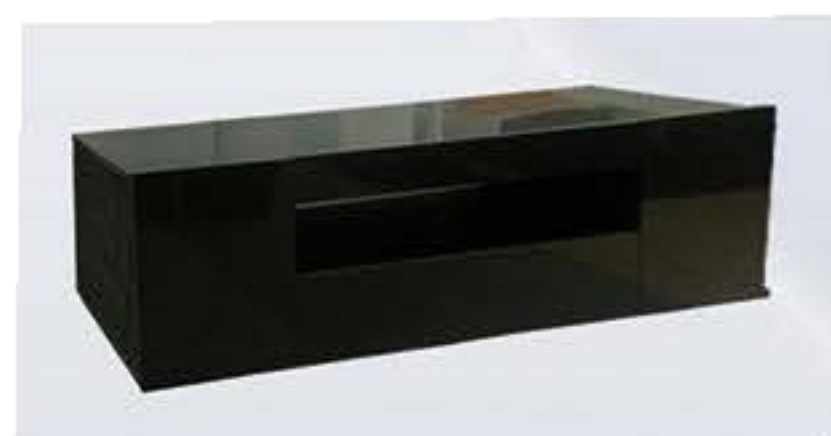

*RONDO  
bijelo/crno; bež  
90x90xH47 cm*

*CATK13  
sonoma/bijela  
129,7x33,8x94,1 cm*

*MAX - 04  
bijela/crna  
160x39x41*

*FORZE 200  
bijelo/visoki sjaj ; antracit sivo/visoki sjaj  
200x40x45*

*CATT13  
sonoma/bijela  
148,5X51,5X41 cm*