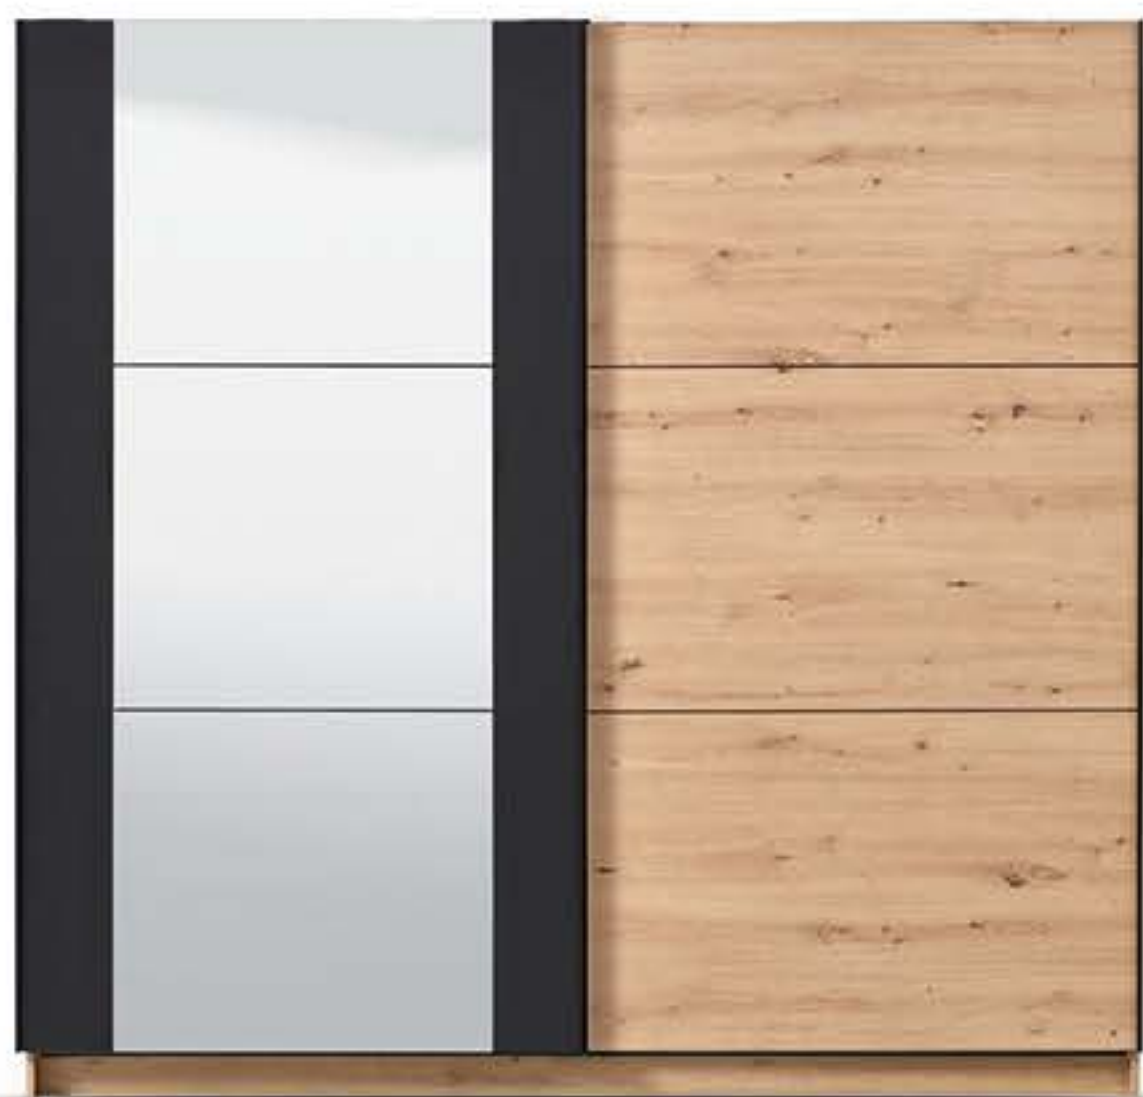

**KSANTI 3K4F**  
komoda  
163x40x80,5 cm

**KSANTI NO2F**  
noćni ormarić  
44,5x33,5x42,5 cm

**FALCO**  
francuski ležaj  
178x217x94 (200x160) cm  
\* bez poda i dušeka

**SARDINIA 220 OG**  
garderobier  
217x62,5x210 cm