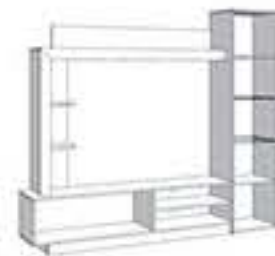

**TOTO**

regal

204x35x174,5 cm

\* mogućnost dodavanja rasvjete RA2

MAX 50"

SIVI HRAST/OPAK BIJELO 11008771

DODATAK SET LED RASVJETE RA2 11006686

**LIDO**