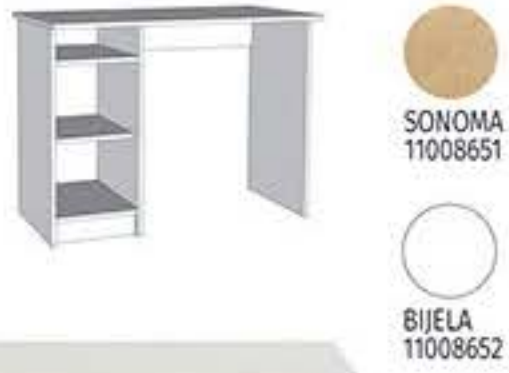

**HUGO 24**  
cipelar  
67x28x155,5 cm

**HUGO 25**  
cipelar  
67x28x191,5 cm

**ARCO 2**  
cipelar  
102x33x94,5 cm

**REY**  
kompjuter sto  
100x50x74,5 cm

SONOMA  
11008651

BIJELA  
11008652

**LEO**  
kompjuter sto  
121x50x74,5 cm