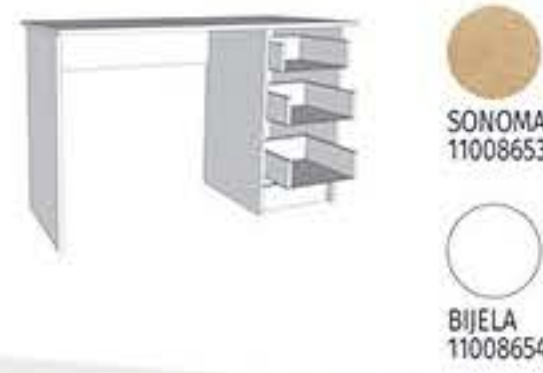

**HUGO 24**  
cipelar  
67x28x155,5 cm

**HUGO 25**  
cipelar  
67x28x191,5 cm

**ARCO 2**  
cipelar  
102x33x94,5 cm

**REY**  
kompjuter sto  
100x50x74,5 cm

SONOMA  
11008651

BIJELA  
11008652

**LEO**  
kompjuter sto  
121x50x74,5 cm