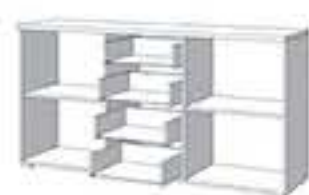

\* bez poda i dušeka;  
za dimenziju dušeka 160x200 cm

ARTISAN HRAST/PR 96  
11008247

DODATAK  
POD ZA KREKET 160 R  
160x193,5x1,6 cm  
11008747

**CANON 3K4F**  
komoda  
163x40x81 cm

**CANON 5K10**  
ormar  
223,5x55,5x206 cm