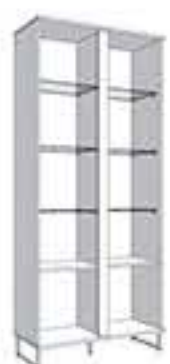

SARDINIA TV 170

tv polica
170,5x42x54 cm

* mogućnost dodavanja rasvjete RA2

ARTISAN HRAST/CRNA
11008229

SARDINIA 3K4F

komoda
159x42x95 cm

ARTISAN HRAST/CRNA
11008230

SARDINIA

klub sto
120,5x60,5x42,5 cm

ARTISAN HRAST/CRNA
11008236

DODATAK
SET LED
RASVJETE RA2
11006686

DODATAK
SET LED
RASVJETE RA
11003463

DODATAK
SET LED
RASVJETE RA26
11008255

NOVO

SARDINIA 2K VS2

vitrina
84,5x35x193,5 cm

ARTISAN HRAST/CRNA
11008233

* mogućnost
dodavanja
rasvjete RA i RA2

SARDINIA 2K VS1

vitrina
84,5x35x153,5 cm

ARTISAN HRAST/CRNA
11008232

* mogućnost
dodavanja
rasvjete RA

SARDINIA ZP

zidna polica
137,5x21x24 cm

ARTISAN HRAST
11008235